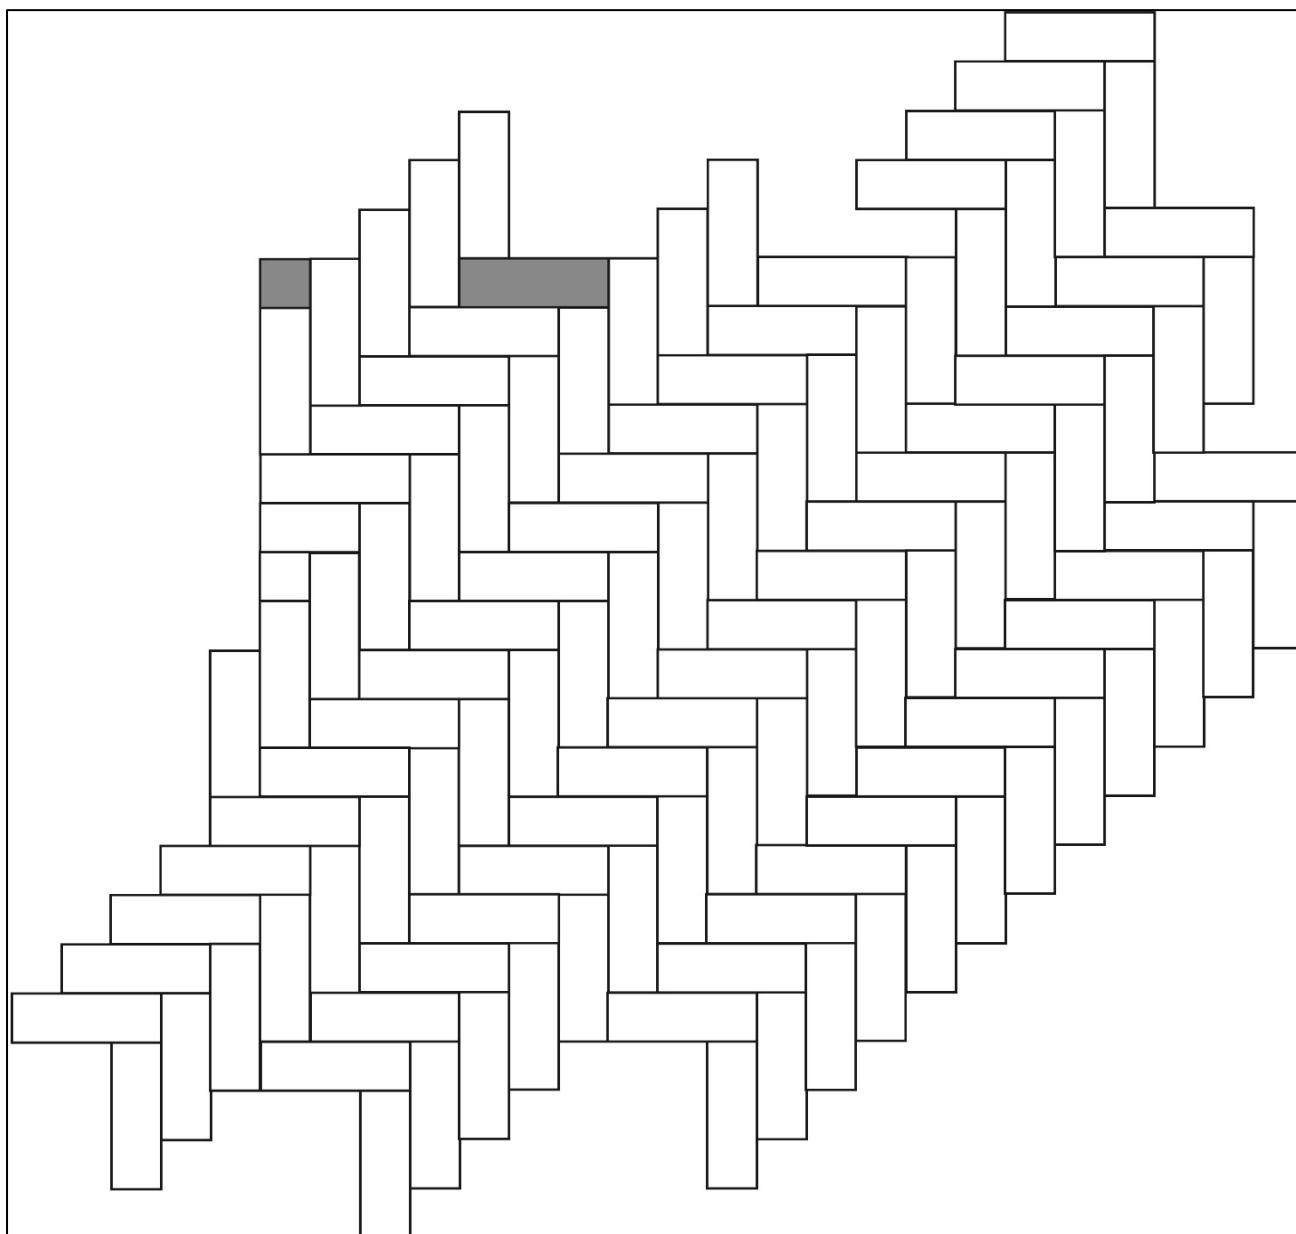

Celesta Verlegemuster 34

Rechteckstein: 37,5 x 12,5 cm

Materialbedarf: 21,33 Stück / m²

Quadratstein: 12,5 x 12,5 cm

Materialbedarf: 2 Stück / lfm

Johann Wintermantel GmbH & Co. KG
Ein Unternehmen der Meichle + Mohr Firmengruppe