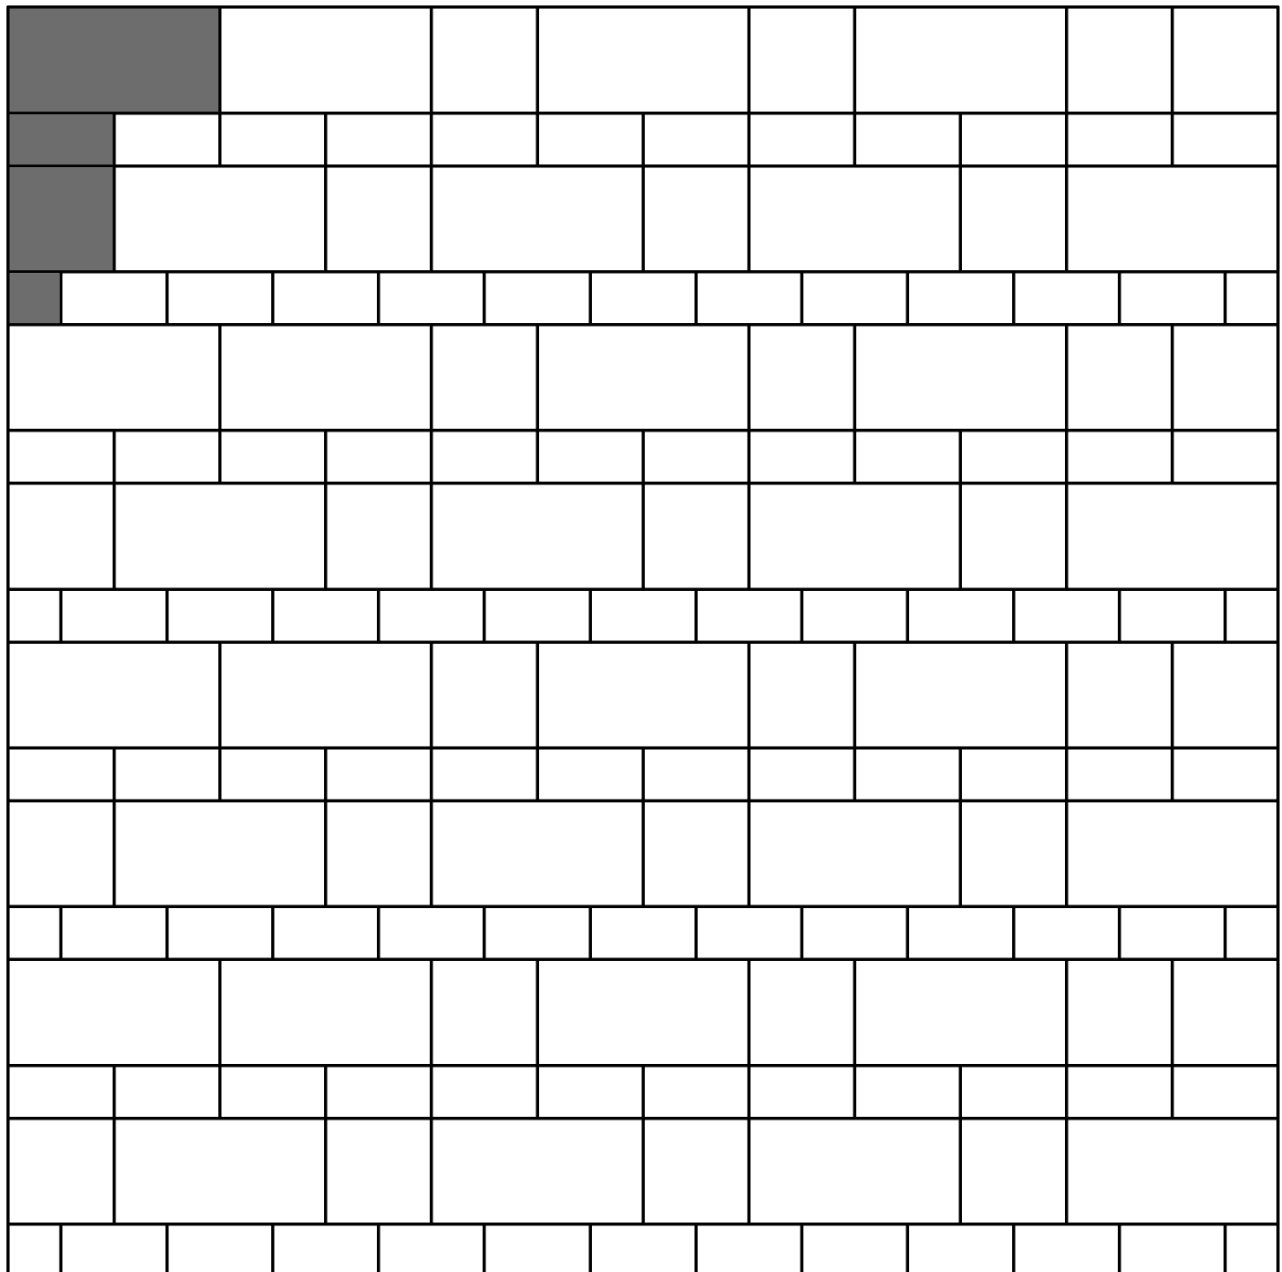

Celesta Verlegemuster 25

Rechteckstein: 25 x 50 cm
Materialbedarf: 5 Stück / m²

Rechteckstein: 12,5 x 25 cm
Materialbedarf: 8 Stück / m²

Quadratstein: 25 x 25 cm
Materialbedarf: 2 Stück / m²

Anfängerstein: 12,5 x 12,5 cm
Materialbedarf: 1 Stück / lfm