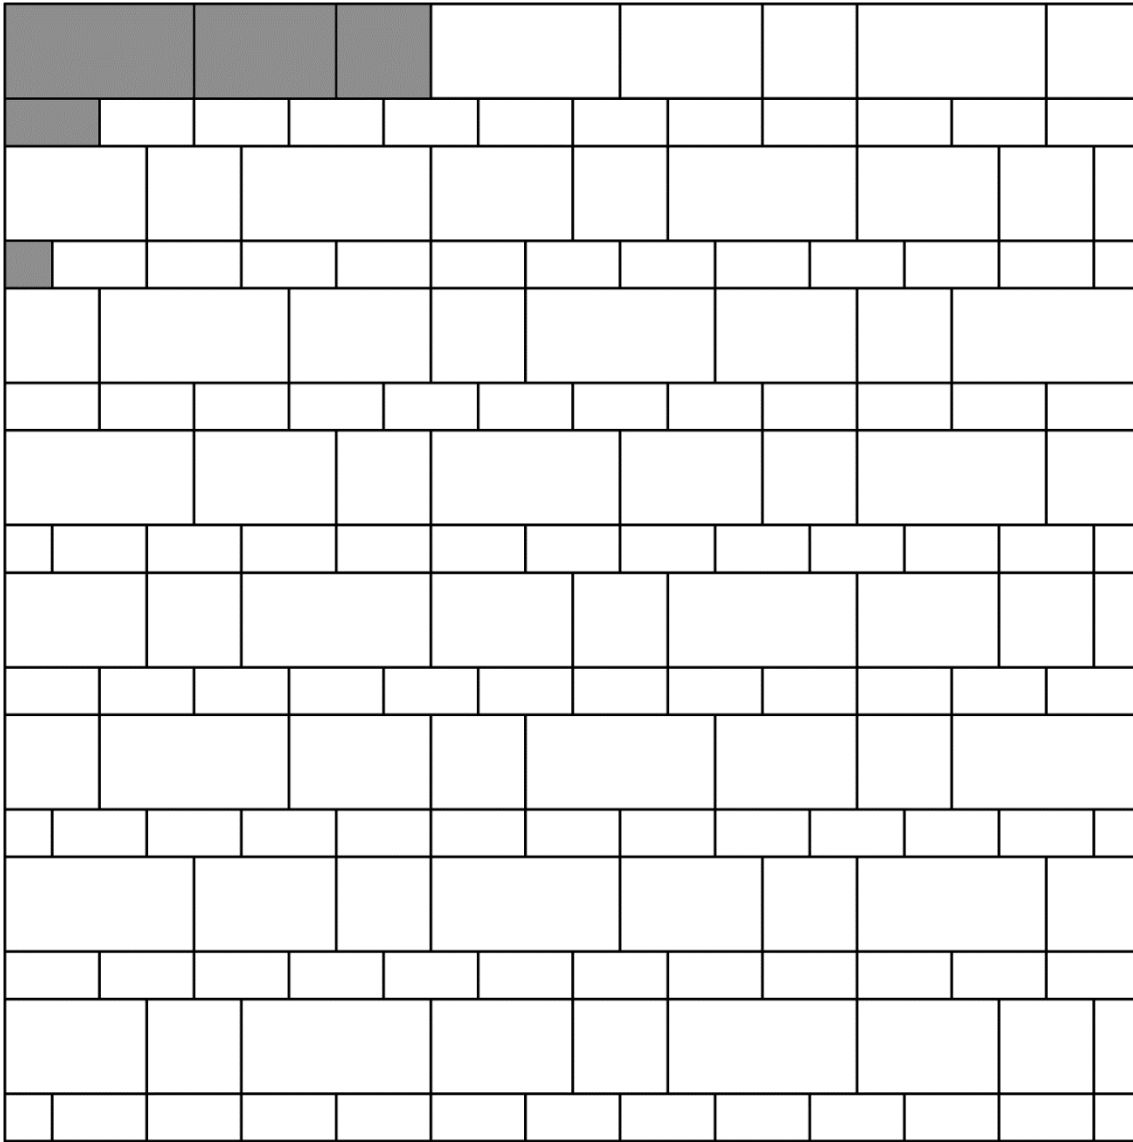

Celesta Verlegemuster 24

Rechteckstein: 25 x 50 cm

Materialbedarf: 3 Stück / m²

Rechteckstein: 37,5 x 25 cm

Materialbedarf: 3 Stück / m²

Rechteckstein: 12,5 x 25 cm

Materialbedarf: 8 Stück / m²

Quadratstein: 25 x 25 cm

Materialbedarf: 3 Stück / m²

Anfängerstein: 12,5 x 12,5 cm

Materialbedarf: 1 Stück / lfm

Johann Wintermantel GmbH & Co. KG
Ein Unternehmen der Meichle + Mohr Firmengruppe