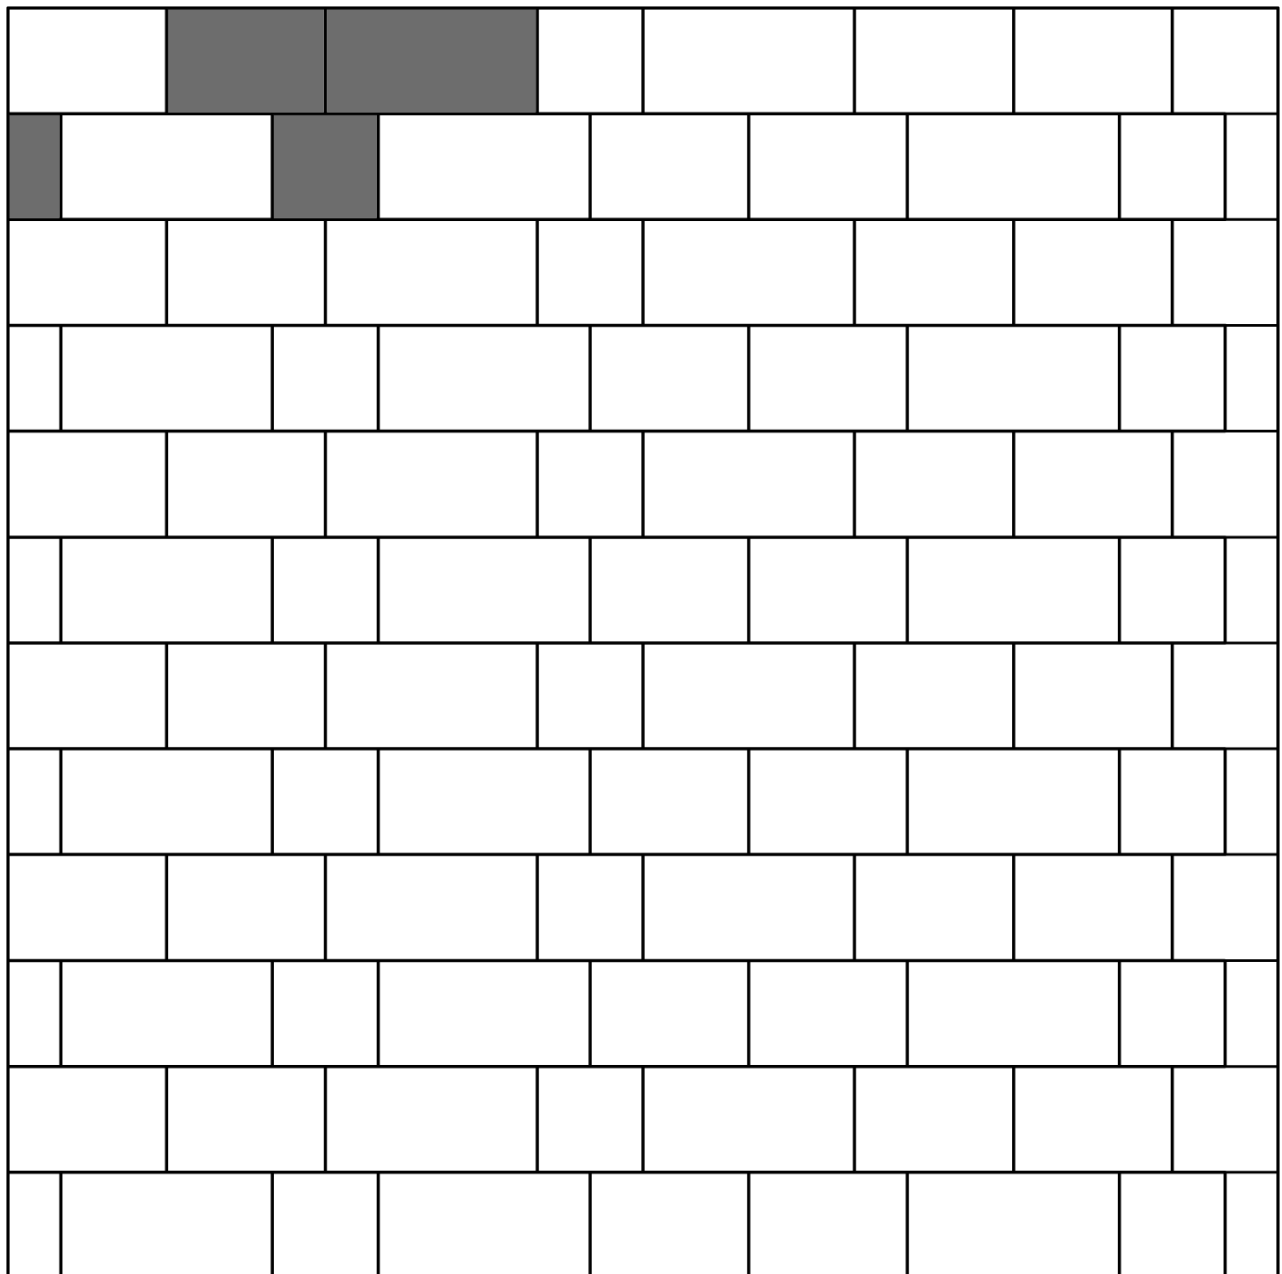

## Celesta Verlegemuster 19

Rechteckstein: 25 x 50 cm

Materialbedarf: 3,5 Stück / m<sup>2</sup>

Rechteckstein: 37,5 x 25 cm

Materialbedarf: 4,5 Stück / m<sup>2</sup>

Quadratstein: 25 x 25 cm

Materialbedarf: 2 Stück / m<sup>2</sup>

Anfängerstein: 12,5 x 25 cm

Materialbedarf: 2 Stück / lfm

**Johann Wintermantel GmbH & Co. KG**  
Ein Unternehmen der Meichle + Mohr Firmengruppe