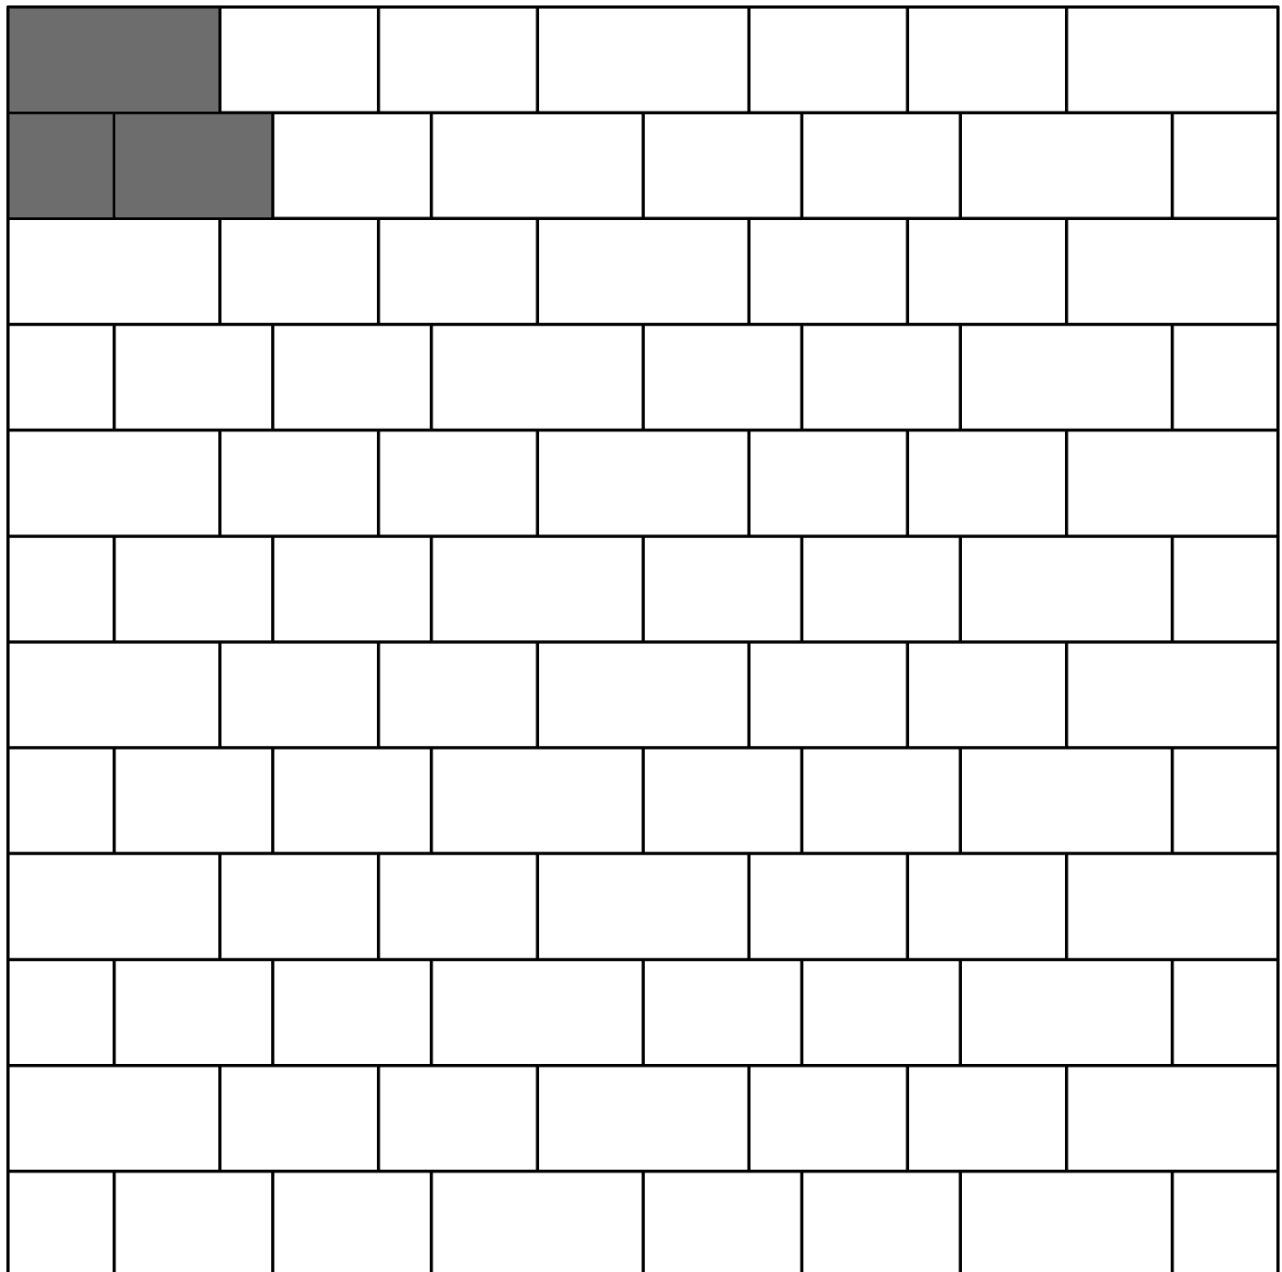

## Celesta Verlegemuster 18

Rechteckstein: 25 x 50 cm

Materialbedarf: 4 Stück / m<sup>2</sup>

Rechteckstein: 37,5 x 25 cm

Materialbedarf: 5,5 Stück / m<sup>2</sup>

Anfängerstein: 25x25 cm

Materialbedarf: 2 Stück / lfm